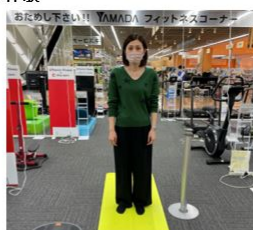

2021年11月26日
株式会社ティップネス

ティップネス×ヤマダホールディングス共同開発

1分間なら続けられる！自宅で楽しむ新感覚エクササイズ EMS機能つき1分間トレーニングボード「イチトレ」を11月27日に発売

関東・関西・東海地区に総合フィットネスクラブおよび24時間トレーニングジムを展開する株式会社ティップネス（本部：東京都港区、代表取締役社長：酒巻 和也）は、株式会社ヤマダホールディングス（本社：群馬県高崎市、代表者：山田 昇）と共同で、EMS機能つき1分間トレーニングボード「イチトレ」を開発しました。11月27日よりテレビショッピングにて先行販売し、12月より順次全国のヤマダデンキ（一部店舗を除く）およびWEB（ヤマダウェブコム）にて販売を開始します。

□1分なら続けられる、自宅で簡単トレーニング。「イチトレ」

「イチトレ」は、多くの方がステイホームによる運動不足を実感している昨今、自宅でトレーニングをするもなかなか続かない、自宅で行うものは今ひとつ使い方がわからない、といった声をもとに開発された、EMS搭載のバランスボードです。運動不足解消や身体の柔軟性を高めるメニューなど、高齢者をはじめ運動初心者から中上級者まで、ティップネスが監修した数十種の効果的な部位別トレーニングを自宅で簡単に行うことができます。時計を見なくても1分間を音と光でお知らせする「お知らせ機能」付き、さらに乾電池式なので持ち運びも操作も簡単で、どなたでもストレスなく手軽にトレーニングを続けることができます。

<1分間で身体が変わる前屈の事例> ※個人差があります

イチトレ：プロ考案の1分間トレーニング体験

Before

After

Before

After

□製品概要

商品名：イチトレ（型番 AX-HRL112）
価格：19,800 円（税込）
使用電源：単 3 形電池 4 本
タイマー：1 分／約 5 分後自動 OFF
出力周波数：約 3000Hz
本体寸法：（約）W400×L280×H90（mm）
本体質量：約 1.3 kg
素材：本体：ABS 樹脂、熱可塑性エラストマー
通電部：導電性ゴム
安全使用荷重：約 100 kg 以下
保証期間：1 年
生産国：中国
※電源を入れる際の単 3 形電池、プラスドライバーは付属していません。

商品詳細はコチラ（発売日以降に表示されます） >> <https://www.yamada-denkiweb.com/>

「テレビで話題」の1分トレーニング「イチトレ」 10
バランスボード & EMS（電気刺激アプローチ機能） ICHI-TORE

1分間でカラダが変わる
たくさんのメニューから自分に合ったトレーニングが見つかる！
フィットネスクラブ「ティップネス」監修の豊富なメニュー

ICHI-TORE
イチトレ